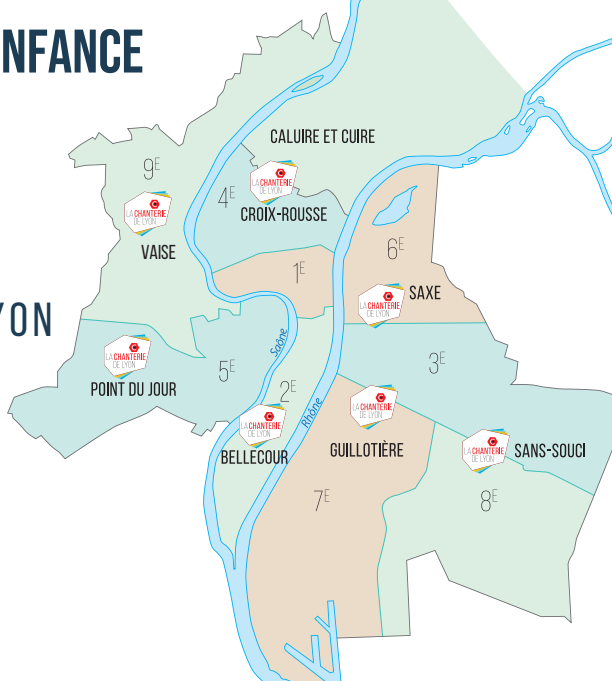

LE CHANT AU CŒUR DE L'ENFANCE

1H DE RÉPÉTITION
PAR SEMAINE

1 CHŒUR DANS
TON QUARTIER

AU MOINS UN
CONCERT PAR AN

4 TEMPS PAR AN DE
RASSEMBLEMENTS

AVEC LA CHANTERIE DE LYON
VOUS INSCRIVEZ VOTRE ENFANT DANS
UN **PROJET MUSICAL ET ARTISTIQUE**

- Plaisir dans la musique / plaisir de chanter
- Caractère ludique / gaité / jeux
- Mise en scène / mise en espace
- Recherche de qualité vocale
- Apprentissage de l'écoute mutuelle

POUR L'AIDER À **GRANDIR**

- Écoute et tolérance
- Cohésion et convivialité
- Concert / rassemblement
- Une équipe de chefs de chœurs impliquée et à l'écoute de chaque enfant

Les chœurs Cantourelles, Chanteries, Mik'Ados et Cigale de Lyon font partie de La Chanterie de Lyon, association Loi 1901 reconnue d'intérêt général.

VIENS FAIRE UNE SÉANCE D'ESSAI FIN JUIN
OU DÉBUT SEPTEMBRE & INSCRIS TOI !

RENSEIGNEMENTS & INSCRIPTIONS

☎ 06 38 86 88 24

✉ contact@lanchanteriedelyon.com

LES RÉPÉTITIONS ONT LIEU LES LUNDIS, MARDIS OU JEUDIS

HORAIRES & TARIFS SUR

WWW.LACHANTERIEDELYON.COM